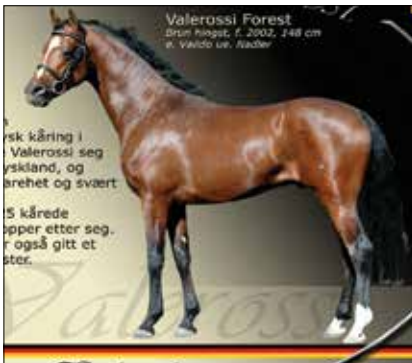

VALEROSI (DE) NPA 6184 NSP 091

SPORTSPONNI (TYSK RIDEPONNI) FØDT 2002, 151 CM

2. PREMIE I KV, STARUM 2008

10-9-8-8-9 Langlagt, vakker hingst av utmerket type. Pent hode. God overgang hode/hals. Velformet hals. God muskulatur. Noe spe bein. Tidvis passaktig skritt for hånd med meget trang beinføring. Meget gode bevegelser i trav og galopp. Løshopping: 7 teknikk -7 kapasitet. Meget god rideprøve.

FAR: PRH Valido 343 444126085 DE

MOR: Nadin 341 420168481 DE **MF:** Nadler I 341 420056267 DE

REGISTRERTE AVKOM: 2008/9, 2009/10, 2010/12, 2011/1, 2013/2 herav en 2. pr hingst Orlando Forest NPA 6694 og en 3. pr hoppe

OPPDRETTER: Wolfgang Schmitz, Flockenhof 1, 41569 Rommerskirchen

EIER: Anne-Kristin Sæthern, Gaustadsætervegen 244, 2240 Magnor